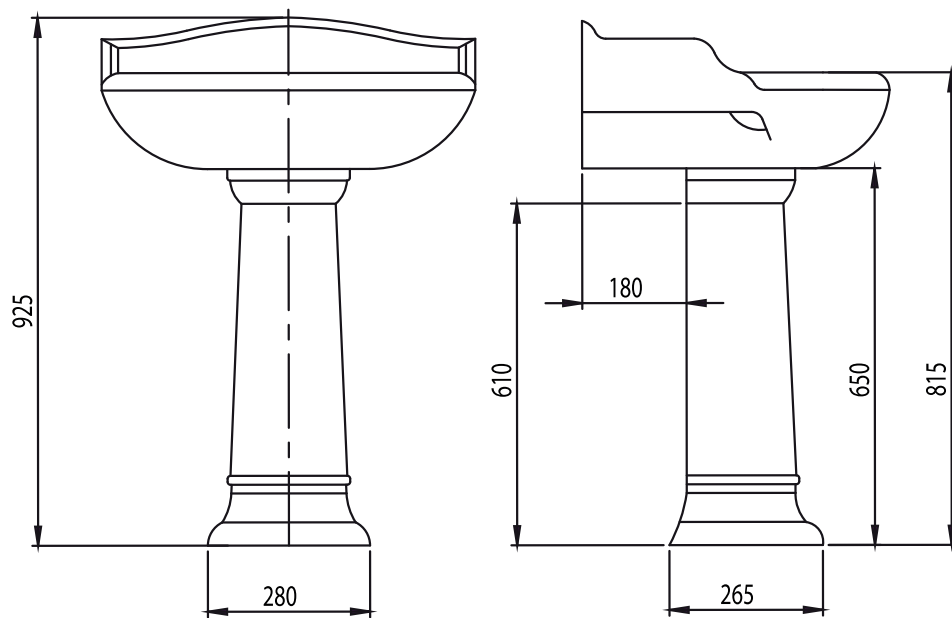

## Nouveau 660mm Basin (2 or 3 Tap Hole)

66cm ~ 2 OR 3TH