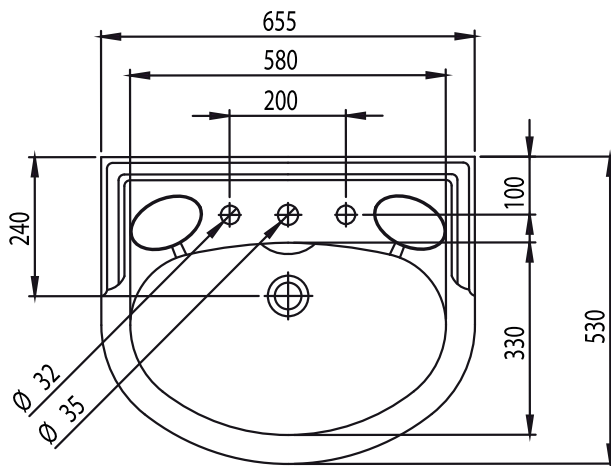

## Nouveau 660mm Basin (2 or 3 Tap Hole)

66cm ~ 2 OR 3TH